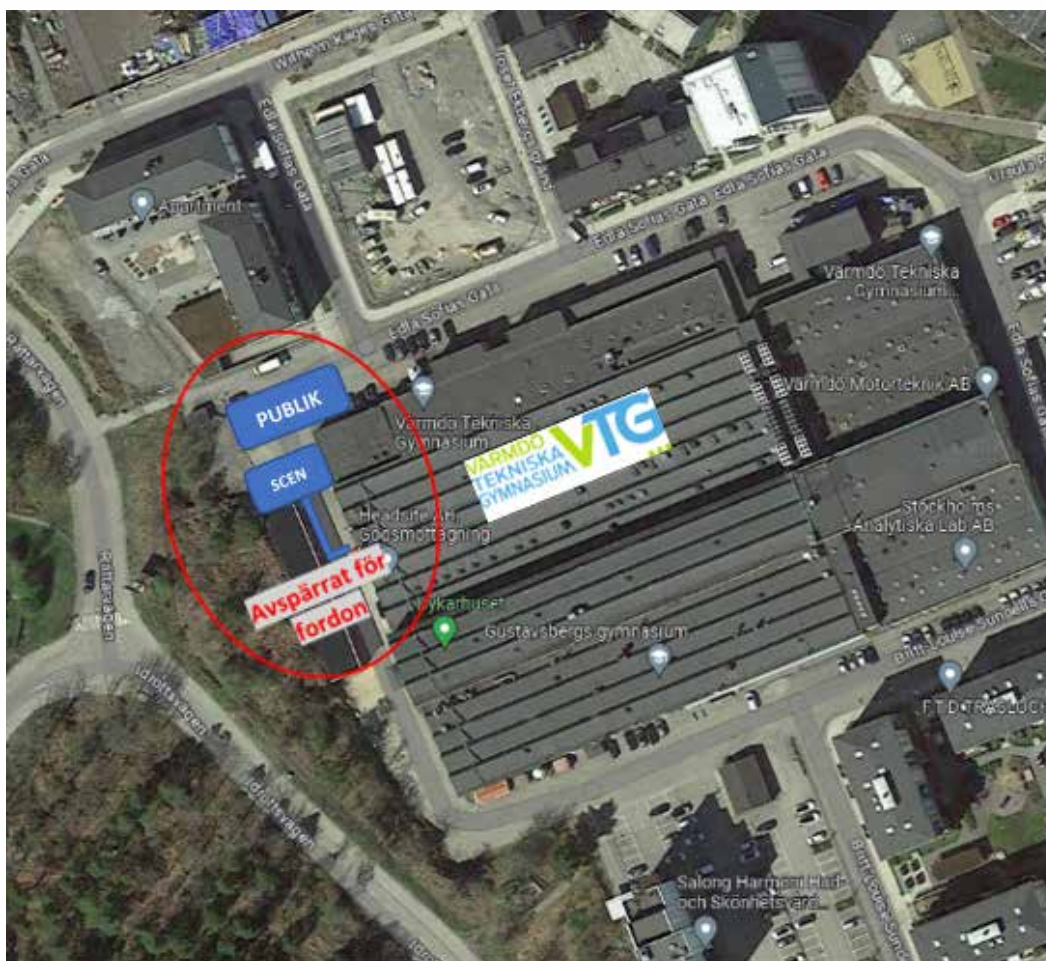

KARTA

Adress: Edla Sofias Gata 15, Gustavsberg

Vid frågor kontakta skolintendent Rebecka Wintzell

Rebecka.wintzell@vtg.nu 08-400 289 80